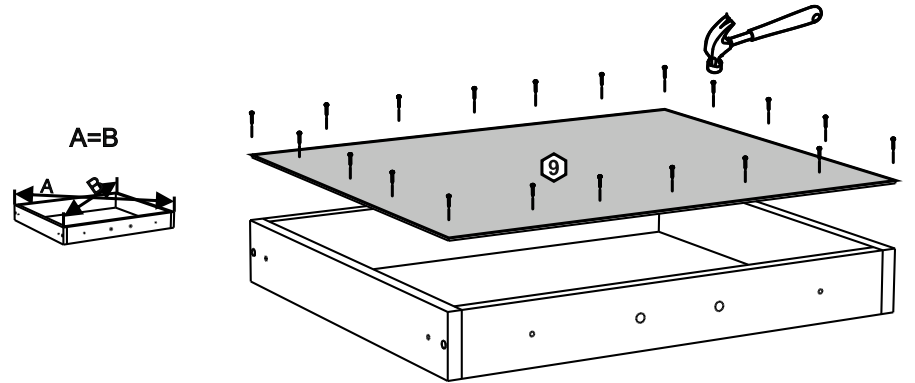

!Внимание! Максимальная нагрузка на ящик составляет 20 кг.

!Remember! Total weight of goods in the drawer shouldn't be over 20 kg.

9

10

11

7

8

1