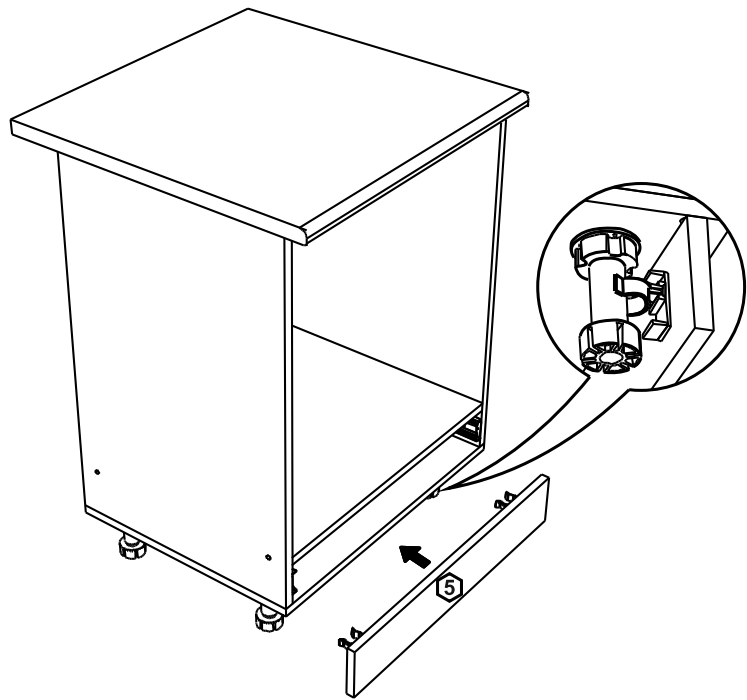

!Внимание! Максимальная нагрузка на ящик составляет 20 кг.

!Remember! Total weight of goods in the drawer shouldn't be over 20 kg.

9

10

11

7

8

1