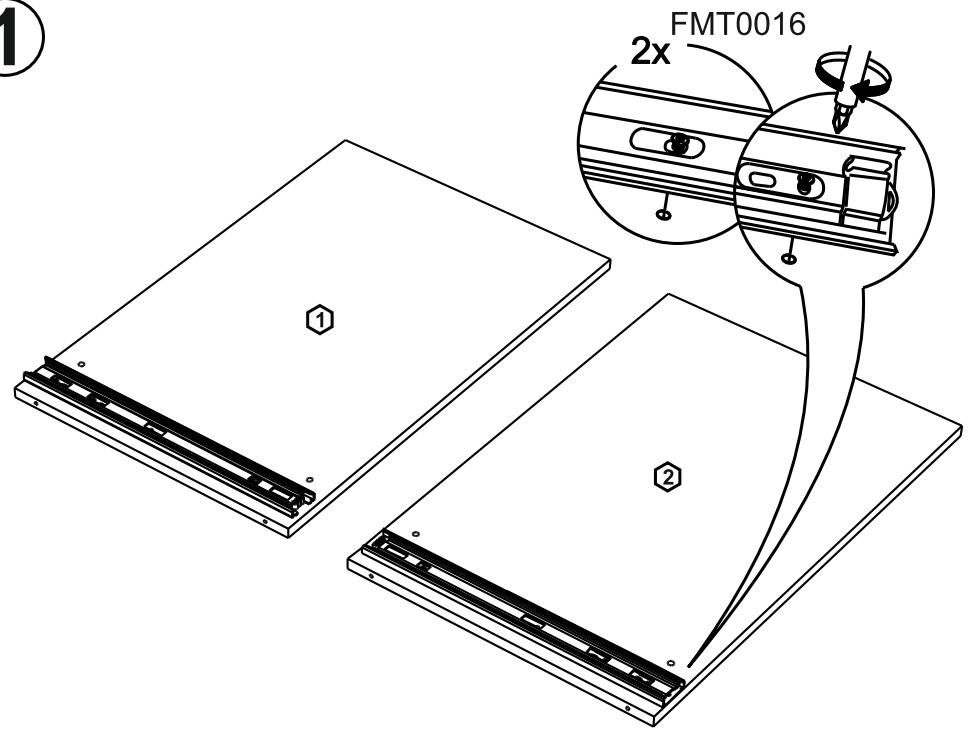

!Внимание! Максимальная нагрузка на ящик составляет 20 кг.

!Remember! Total weight of goods in the drawer shouldn't be over 20 kg.

9

10

11

7

8

1