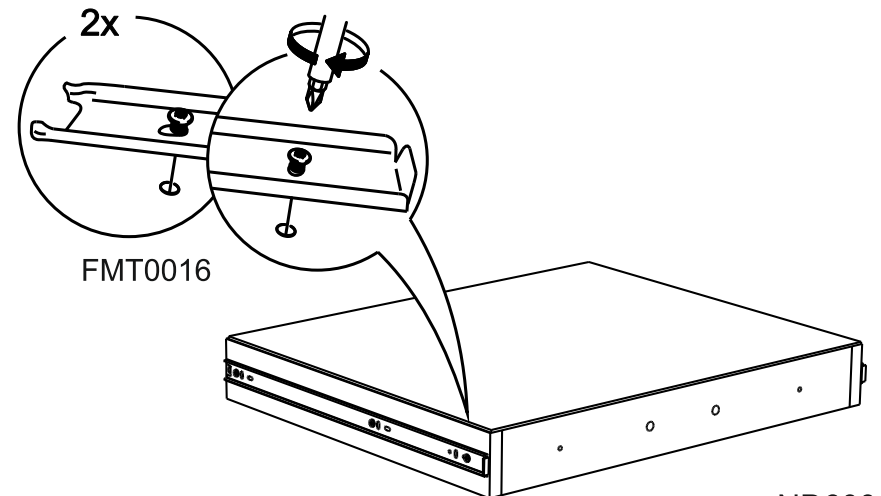

!Внимание! Максимальная нагрузка на ящик составляет 20 кг.

!Remember! Total weight of goods in the drawer shouldn't be over 20 kg.

9

10

11

7

8

1