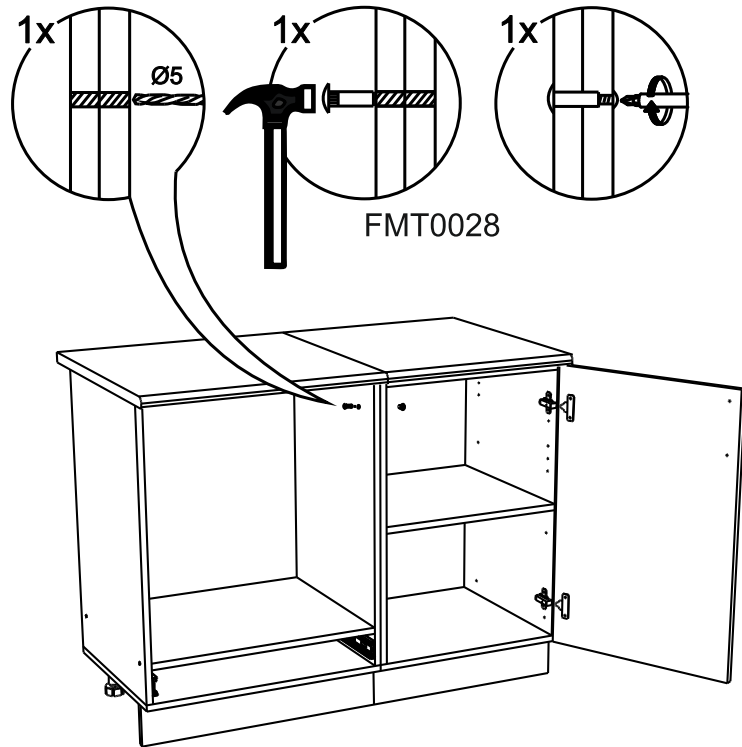

!Внимание! Максимальная нагрузка на ящик составляет 20 кг.

!Remember! Total weight of goods in the drawer shouldn't be over 20 kg.

9

10

11

7

8

1