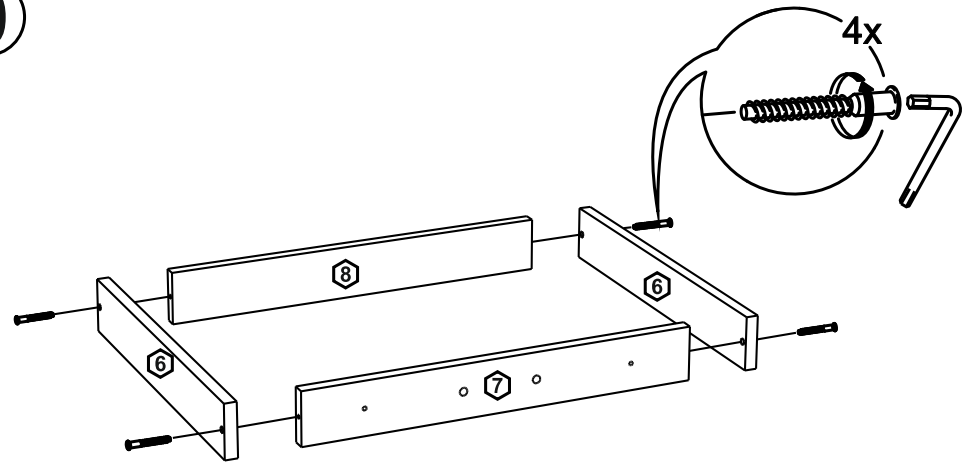

!Внимание! Максимальная нагрузка на ящик составляет 20 кг.

!Remember! Total weight of goods in the drawer shouldn't be over 20 kg.

9

10

11

7

8

1