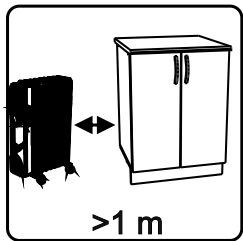

!Внимание! Максимальная нагрузка на ящик составляет 20 кг.

!Remember! Total weight of goods in the drawer shouldn't be over 20 kg.

9

10

11

7

8

1